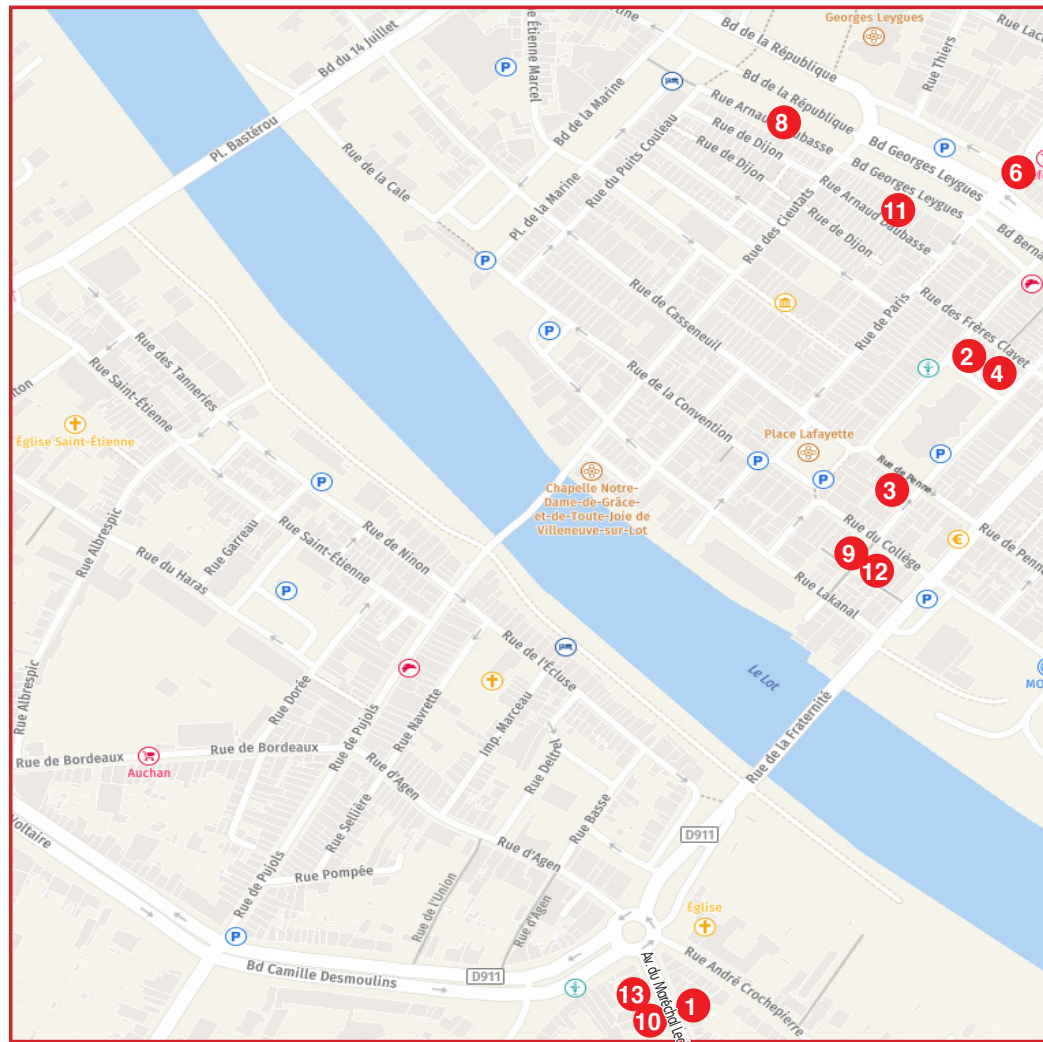

HÔTEL • BAR • RESTAURANT Ô REGAL

Du Lundi au Vendredi
7h-15h et 18h-21h
Samedi et dimanche sur réservation
Soirée à thème, réception, baptême, etc.

Tél. 07 50 40 75 27 - 05 53 70 06 48

31 Avenue du Maréchal Leclerc - 47300 VILLENEUVE SUR LOT

13

Boucherie Charcuterie
Qualité Tradition
Blonde d'Aquitaine
Veau élevé sous la mère
Sant Fillol
05 53 71 58 48
7 Avenue du Maréchal Leclerc
47300 VILLENEUVE-SUR-LOT

12

RESTAURANT
LE PORTO
22 rue du Collège - 47300 Villeneuve-sur-Lot
05 47 99 95 76

11

LE PETIT PARIS GRAND CAFÉ CASTEL
Bar • Restaurant
Salon de Thé
05 47 66 27 48
3 Bd Georges Leygues
47300 Villeneuve-sur-Lot

10

La Reine de la Clé
05 53 70 64 80
Reproduction de clés résidences ou véhicules (puce, télécommande...)
Copies de badges
Serrurerie
Coupes, trophées
HORAIRES D'OUVERTURE
Le lundi : 14h00 - 18h30
Du mardi au vendredi : 9h00 - 12h00 et 14h00 - 18h30
11, Avenue du Maréchal Leclerc - 47300 VILLENEUVE-SUR-LOT

9

Les p'tits trésors de Dorine
Cosmétiques, bougies, parfums d'ambiance
petite friperie...
Ouvert du mardi au samedi
29 rue du collège
47300 Villeneuve sur lot
06 34 56 93 81
lespittitresorsdedorine@outlook.fr