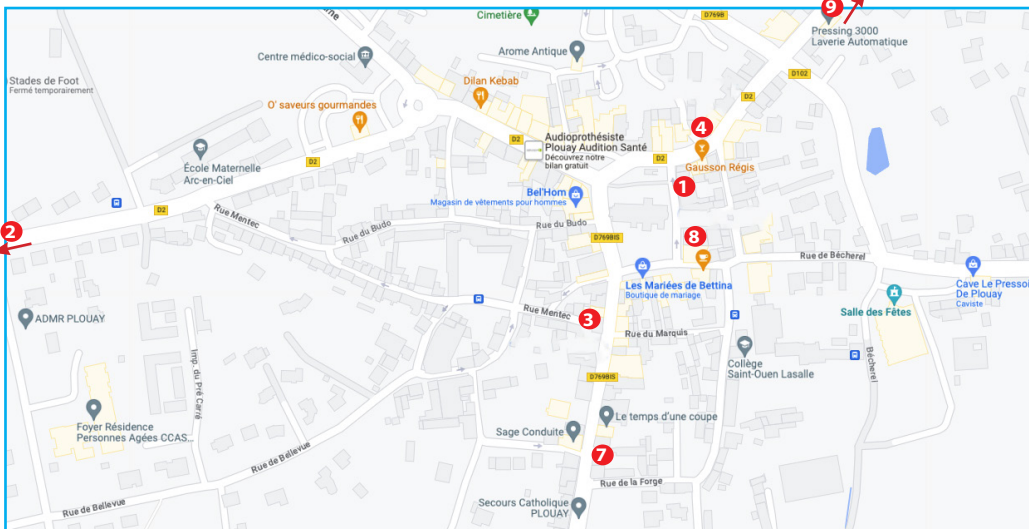

Les professionnels de Plouay

1

Alyaky
06 10 43 30 35
9 Place de la Mairie
à Plouay
alyakytattoo

2

RESTAURANT BAR - BRASSERIE
• Service Drive
• Menu du jour le midi
• Trois salles (dont deux privatisables)
• Grande terrasse
Z.A. de Restavy - 6 rue JEAN BRITO - PLOUAY
02 97 02 16 86

3

ESTHÉ'TY CHIEN
SAIGNÉ DE TOILETTAGE
SALON DE TOILETTAGE
8, rue Paul Ihuel
PLOUAY
Petits ou grands, les chiens de toutes races sont les bienvenus.
Spécialiste épilation, coupe ciseaux et tondeuse.
Nolwenn vous accueille sur RDV.
Tél. 02 97 11 18 24
www.esthetychien.fr

4

laforêt
Passez par Laforêt
Vente | Achat | Location | Estimation
Syndic | Gestion
Agence Laforêt Plouay
1 rue des Alliés
56240 PLOUAY
Tel : 02 97 11 10 10
Mail : plouay@laforet.com
Abi Agence Bove Immobilier - RCS Lorient B 418514469
Siège Social : 5 Cours De La Bôve - 56100 Lorient

optimhome
SEVERINE NESTOUR
et son équipe
OPTIMUST OR
Conseillère
et formatrice en immobilier
AVIS DE VALEUR Gratuit
VENTE - ACHAT
06 25 80 33 23
severine.nestour@optimhome.com
https://www.optimhome.com/conseillers/severine.nestour

POSTES ET AGENCES POSTALES COMMUNALES

CAUDAN / PLOUAY PLATEFORME DISTRIBUT* DU COURRIER -PARTICULIERS.....36 31 -PROFESSIONNELS.....36 34	9h-12h / 14h30-16h Samedi : 9h-12h Période Vacances scolaires : Lundi au vendredi : 9h-12h / 14h30-16h Samedi : 9h-12h	CLEGUER 2 r. Félix Le Gleut .....02 97 32 68 05 lundi au vendredi : 9h-12h / 14h30-16h samedi : 9h-12h
BERNE ..... 02 97 23 39 78 Lundi, mercredi, jeudi, vendredi : 9h15-12h Mardi : 9h15-10h45	CAUDAN 5 r. François Le Bail période scolaire : lundi, jeudi : 9h-12h / 14h15-16h mardi, mercredi, vendredi : 9h-12h / 14h30-16h période vacances scolaires : lundi au vendredi : 9h-12h / 14h30-16h samedi : 9h-12h	INGUINIEL 4 r. du stade lundi au vendredi : 9h-12h
CALAN 2 rue Félix Le Gleut 02 97 32 68 05 Période scolaire : Lundi, jeudi : 9h-12h / 14h15-16h Mardi, mercredi, vendredi :		PLOUAY 51 r. Paul Ihuel lundi, mercredi, jeudi, vendredi : 9h-12h / 14h-16h30 mardi : 9h-11h45 / 14h15-16h30 samedi : 9h-12h